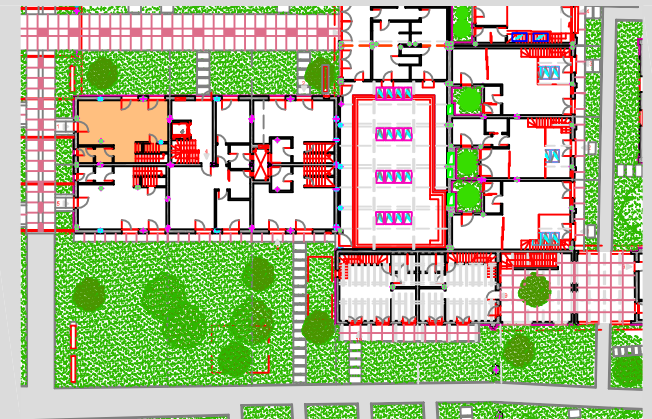

APPARTAMENTO N. 1

Piano Terra Edif. M

Pianta arredata scala 1:50

Superficie commerciale piano terra mq. 62.25
Superficie commerciale piano primo mq. 67.05
Superficie commerciale totale mq. 144.16*

LEGENDA

- P = Pranzo
- S = Soggiorno
- K = Cucina
- B = Bagno
- A = Antibagno
- D = Disimpegno
- I = Ingresso
- L1 = Camera da letto singola
- L2 = Camera da letto matrimoniale
- ST = Studio
- G = Guardaroba
- DV = Doppio Volume