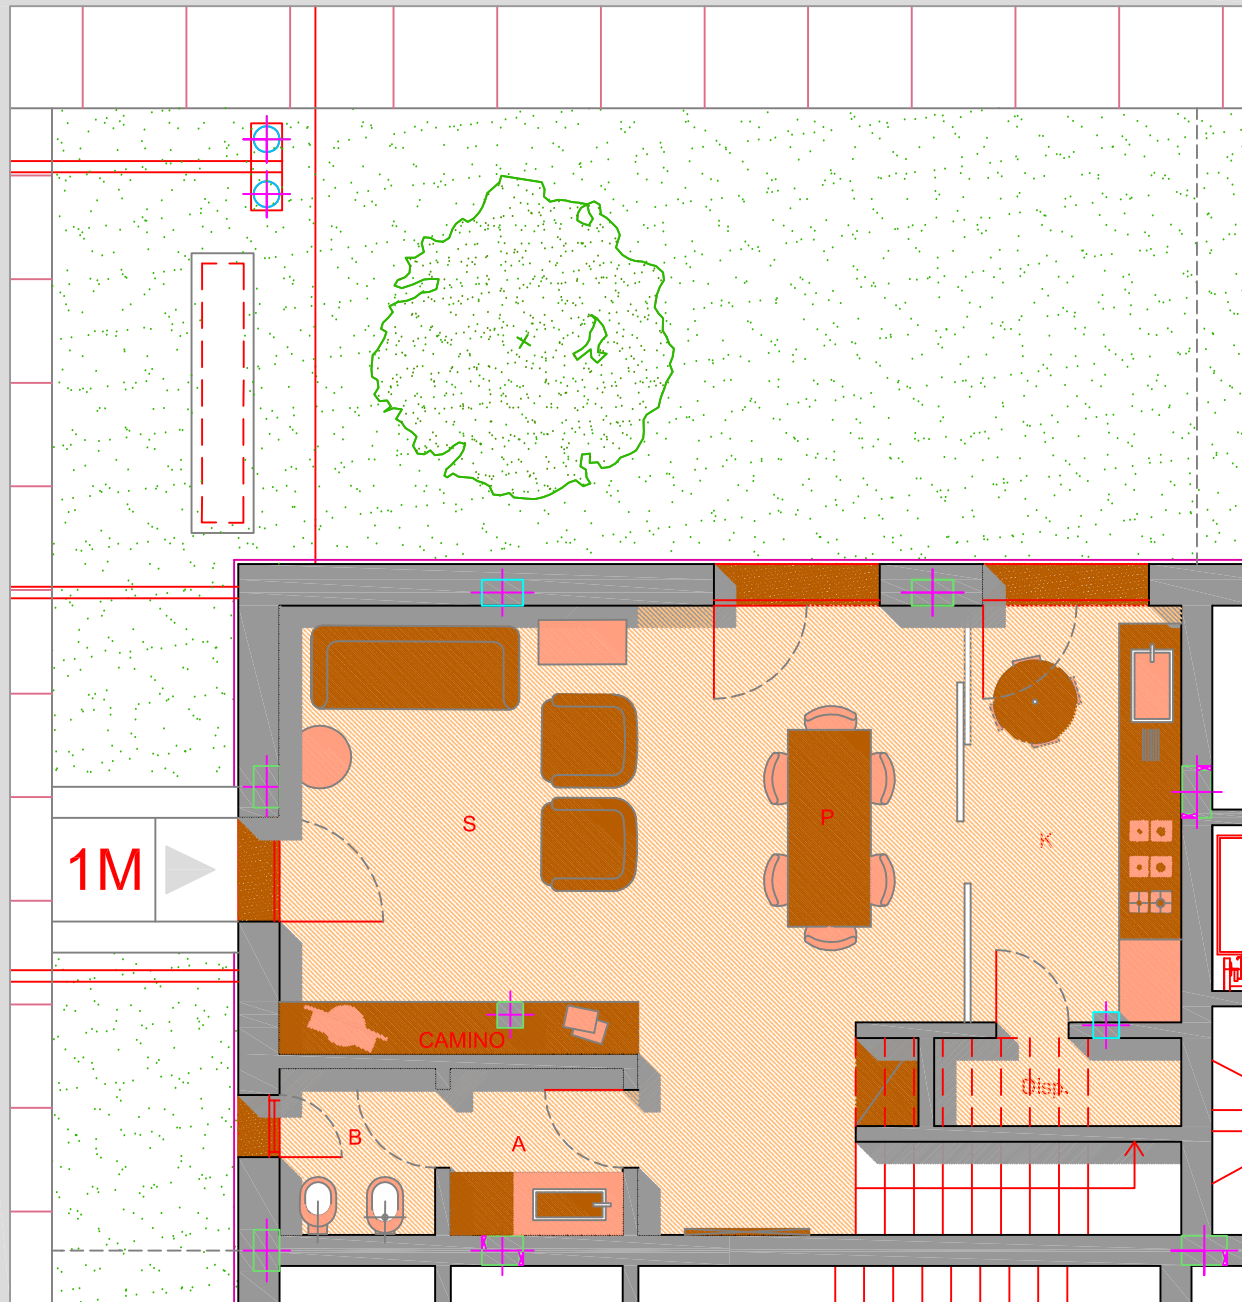

APPARTAMENTO N. 1

Piano Terra Edif. M

Pianta arredata scala 1:50

Superficie commerciale piano terra mq. 62.25
Superficie commerciale piano primo mq. 67.05
Superficie commerciale totale mq. 144.16*

LEGENDA

- P = Pranzo
- S = Soggiorno
- K = Cucina
- B = Bagno
- A = Antibagno
- D = Disimpegno
- I = Ingresso
- L1 = Camera da letto singola
- L2 = Camera da letto matrimoniale
- ST = Studio
- G = Guardaroba
- DV = Doppio Volume